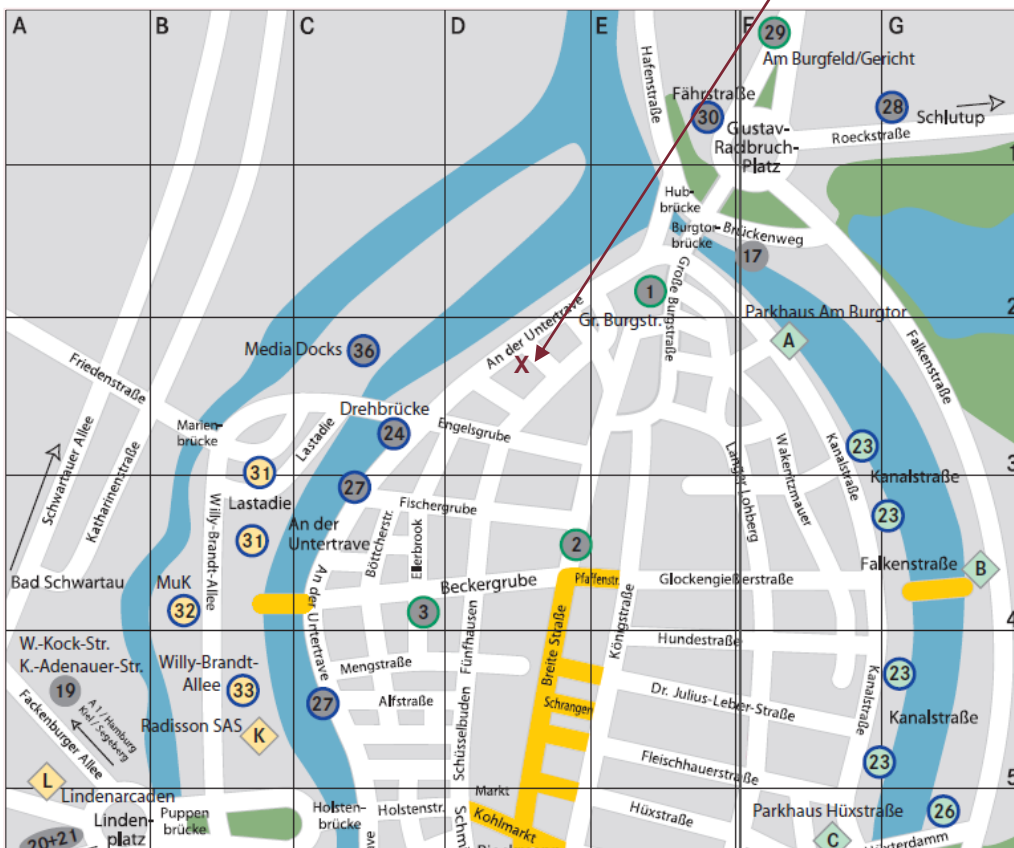

2. Öffentliche Parkmöglichkeiten

- 1 Parkplätze „Große Burgstraße“
- A Parkhaus Am Burgtor bzw. Parkplätze links daneben
- 17 Parkplätze „Brückenweg“
- 24 Parkplätze „Drehbrücke“
- 27 Parkplätze „Untertrave“
- 36 Parkplätze „Media Docks“

An der Untertrave 17

(vgl. auch [Gesamtangebot der KWL](#))