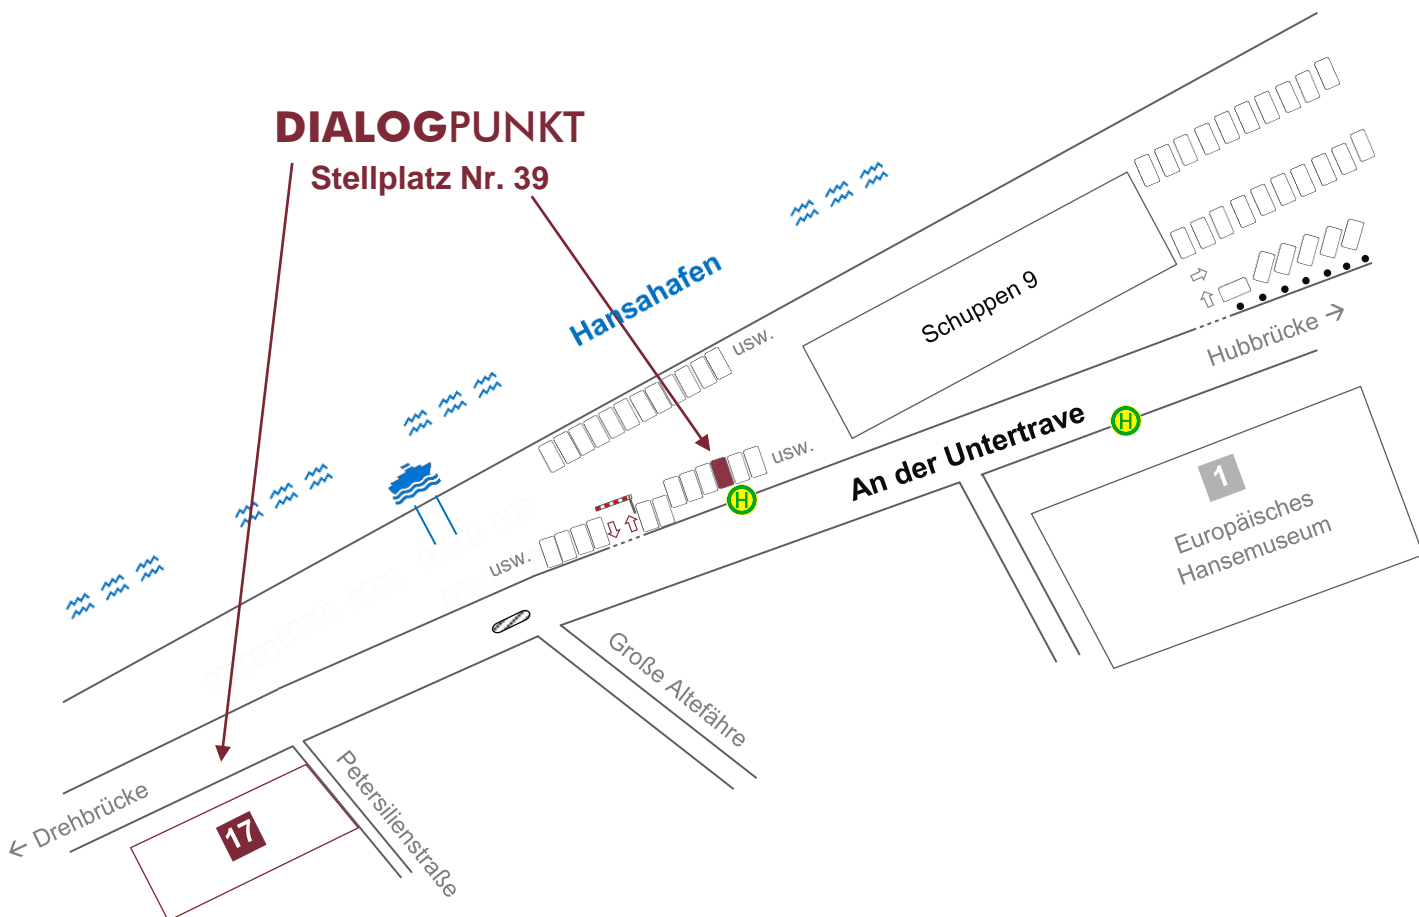

Annette Leibecke

Mediation . Moderation . Coaching

An der Untertrave 17

23552 Lübeck

Fon 04 51 . 1 40 30 41

kontakt@dialogpunkt.de

www.dialogpunkt.de

Hinweise für die Anfahrt per Pkw und Bus

1. Kundenparkplatz (bitte Benutzung vorher ankündigen)

2. Öffentliche Parkmöglichkeiten

- 1 Parkplätze „Große Burgstraße“
- A Parkhaus Am Burgtor bzw. Parkplätze links daneben
- 17 Parkplätze „Brückenweg“
- 24 Parkplätze „Drehbrücke“
- 27 Parkplätze „Untertrave“
- 36 Parkplätze „Media Docks“

An der Untertrave 17

(vgl. auch [Gesamtangebot der KWL](#))

Annette Leibecke

Mediation . Moderation . Coaching

An der Untertrave 17

23552 Lübeck

Fon 04 51 . 1 40 30 41

kontakt@dialogpunkt.de

www.dialogpunkt.de

3. Bushaltestellen

Haltestelle „Hansemuseum“

Haltestelle „Große Burgstraße“

Haltestelle „Koberg“

Haltestelle „Stadttheater“

(vgl. auch [Gesamtangebot der Stadtverkehr Lübeck GmbH](#))

An der Untertrave 17