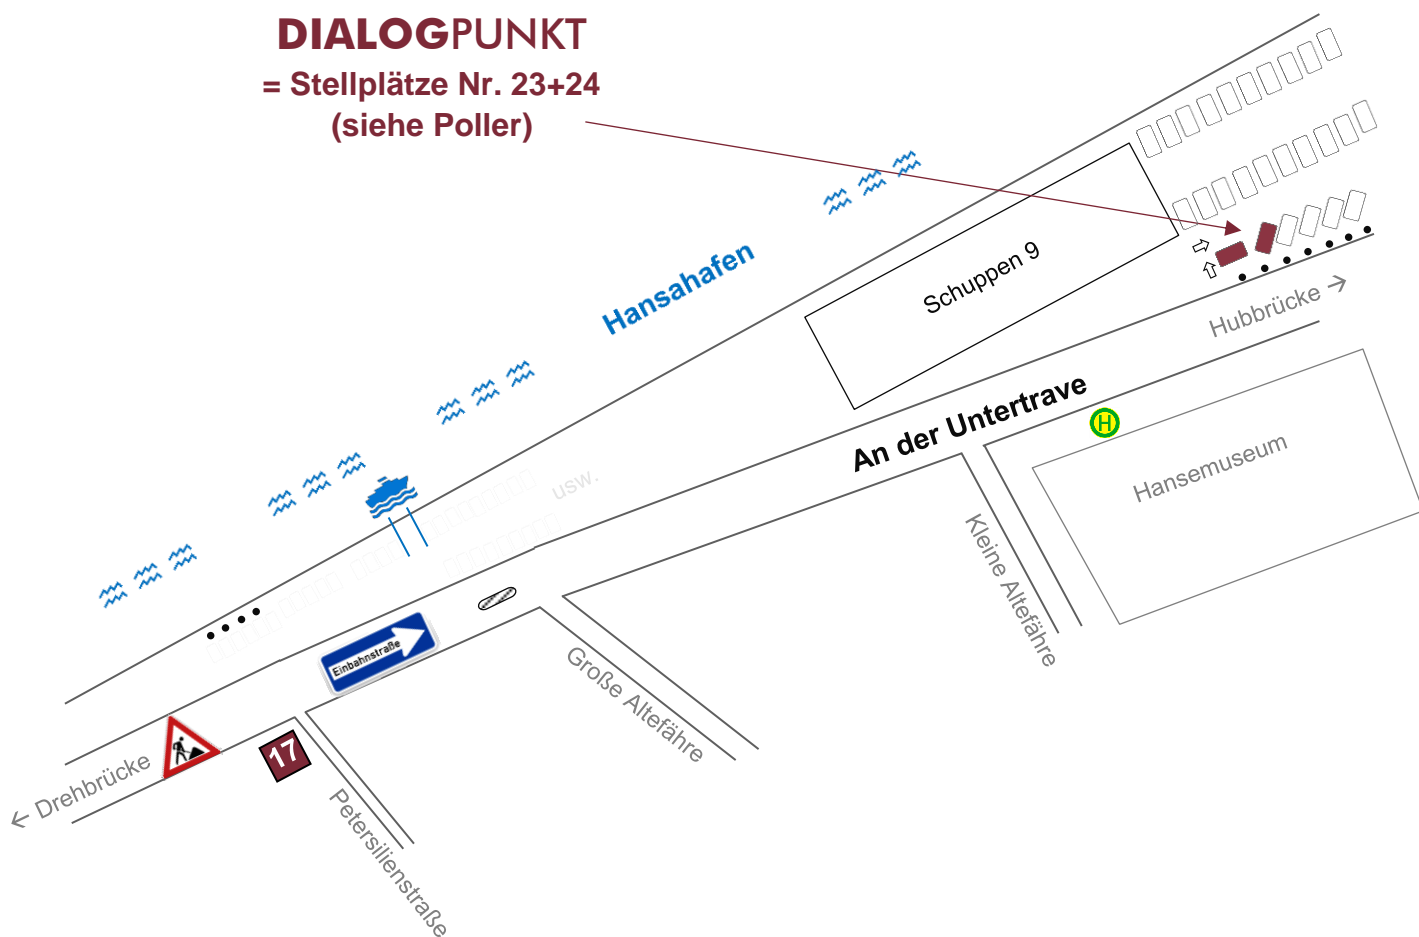

## Hinweise für die Anfahrt per Pkw und Bus

### 1. Kundenparkplätze

## 2. Öffentliche Parkmöglichkeiten

- 1 Parkplätze „Große Burgstraße“
- 17 Parkplätze „Brückenweg“
- 24 Parkplätze „Drehbrücke“
- 27 Parkplätze „Untertrave“
- 36 Parkplätze „Media Docks“

### An der Untertrave 17

(vgl. auch [Gesamtangebot der KWL](#))